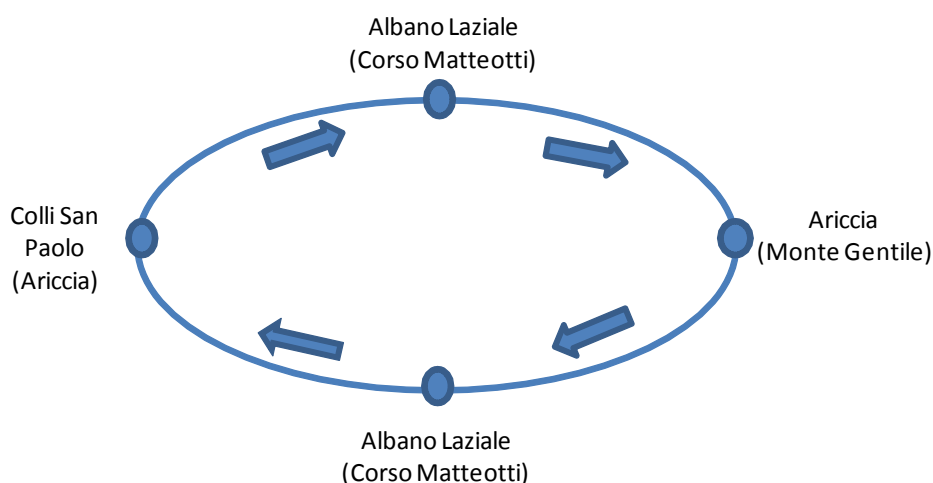

Linea AB								
Circolare Ariccia - Albano - Cancelliera FS - Ariccia							FERIALE	
Partenza (Largo Porta Napoletana)								
6.20	*7.15**	*8.20	9.25	10.35	11.40	12.45	13.50	17.40
Partenza (Stazione FS Cancelliera)								
6.45	7.45	8.50	10.00	11.05	12.10	13.15	14.20	18.10

Itinerario: Largo Porta Napoletana, Viale Antonietta Chigi, Via delle Cerquette, Viale dei Castani, Via del Bosco Antico, Viale Alcide De Gasperi, Via del Bosco Antico, Via Lega Latina, Via Ramo d'Oro, Via Appia Nuova, Viale Antonietta Chigi, Via Selvotta, Via Parco Chigi, Via Vito Volterra, Via IV Novembre, Via Appia Nuova, Corso Garibaldi, Via Trilussa, Via Cipressetti, Via delle Cese, Via Nettunense, Via Cancelliera, inversione di marcia, Via Cancelliera, Via Nettunense, Via delle Cese, Via Cipressetti, Via Trilussa, Via Garibaldi, Via della Stella, Via del Pometo, Via della Croce, Strada Nuova, Via Appia Nuova, Via Ramo d'Oro, Via Lega Latina, Via Marinelli, Via delle Cerquette, rotonda Monte Gentile, Via delle Cerquette, Largo Porta Napoletana.

Note: * le corse arrivano a Monte Gentile

** le corse NON transitano per Via Ramo d'Oro e Via Lega Latina

Linea C								
Piani S. Maria- Albano - Ariccia - Piani S. Maria							FERIALE	
Partenza (Colli San Paolo)								
5.30***	7.00*	8.35***	9.10°	10.10**	11.40**	13.10**	14.30*	16.00*
17.30**	19.00***							
Passaggio (Monte Gentile)								
6.05	7.50	9.13	9.55	10.48	12.18	13.55	15.22	16.52
18.15	19.52							