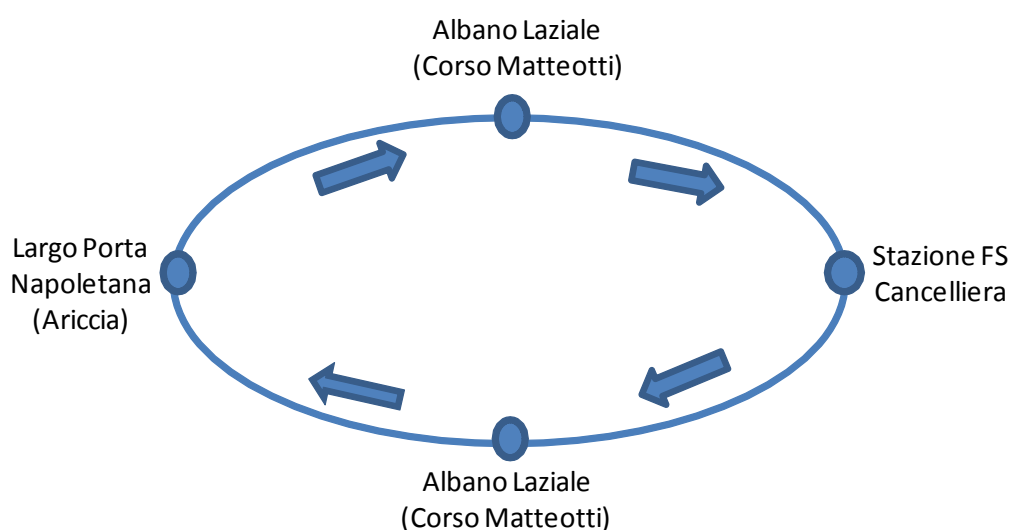

Linea AB								
Circolare Ariccia - Albano - Cancelliera FS - Ariccia							FERIALE	
Partenza (Largo Porta Napoletana)								
6.20	*7.15**	*8.20	9.25	10.35	11.40	12.45	13.50	17.40
Partenza (Stazione FS Cancelliera)								
6.45	7.45	8.50	10.00	11.05	12.10	13.15	14.20	18.10

Itinerario: Largo Porta Napoletana, Viale Antonietta Chigi, Via delle Cerquette, Viale dei Castani, Via del Bosco Antico, Viale Alcide De Gasperi, Via del Bosco Antico, Via Lega Latina, Via Ramo d'Oro, Via Appia Nuova, Viale Antonietta Chigi, Via Selvotta, Via Parco Chigi, Via Vito Volterra, Via IV Novembre, Via Appia Nuova, Corso Garibaldi, Via Trilussa, Via Cipressetti, Via delle Cese, Via Nettunense, Via Cancelliera, inversione di marcia, Via Cancelliera, Via Nettunense, Via delle Cese, Via Cipressetti, Via Trilussa, Via Garibaldi, Via della Stella, Via del Pometo, Via della Croce, Strada Nuova, Via Appia Nuova, Via Ramo d'Oro, Via Lega Latina, Via Marinelli, Via delle Cerquette, rotonda Monte Gentile, Via delle Cerquette, Largo Porta Napoletana.

Note: * le corse arrivano a Monte Gentile

** le corse NON transitano per Via Ramo d'Oro e Via Lega Latina

Linea C								
Piani S. Maria- Albano - Ariccia - Piani S. Maria							FERIALE	
Partenza (Colli San Paolo)								
5.30***	7.00*	8.35***	9.10°	10.10**	11.40**	13.10**	14.30*	16.00*
17.30**	19.00***							
Passaggio (Monte Gentile)								
6.05	7.50	9.13	9.55	10.48	12.18	13.55	15.22	16.52
18.15	19.52							